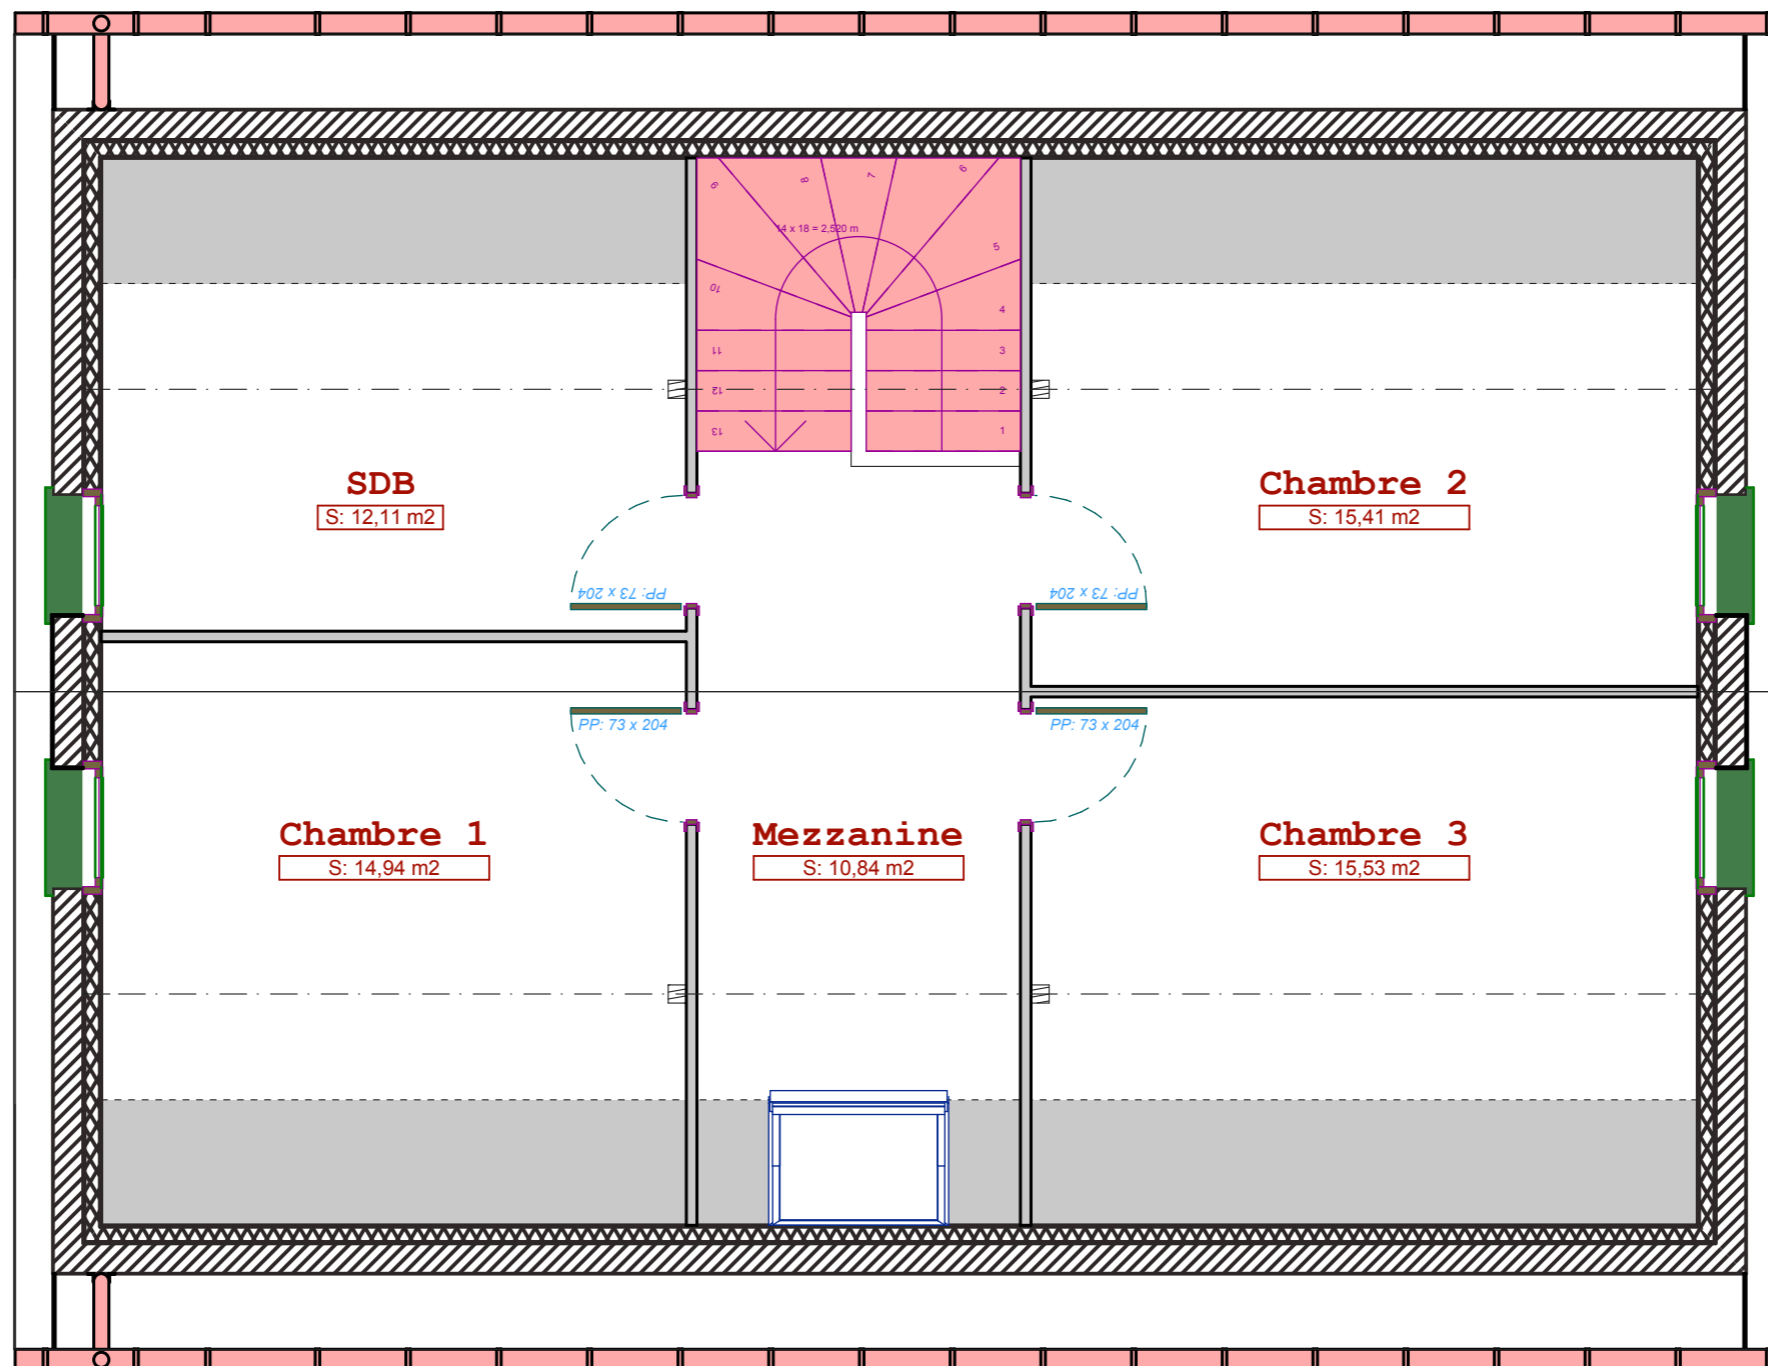

Surface au sol: 68.83m²
Surface au habitable: 54.16m²

MAISONS LYCENE Modèle Hépiale		Étage	
		1:50	30/04/2014