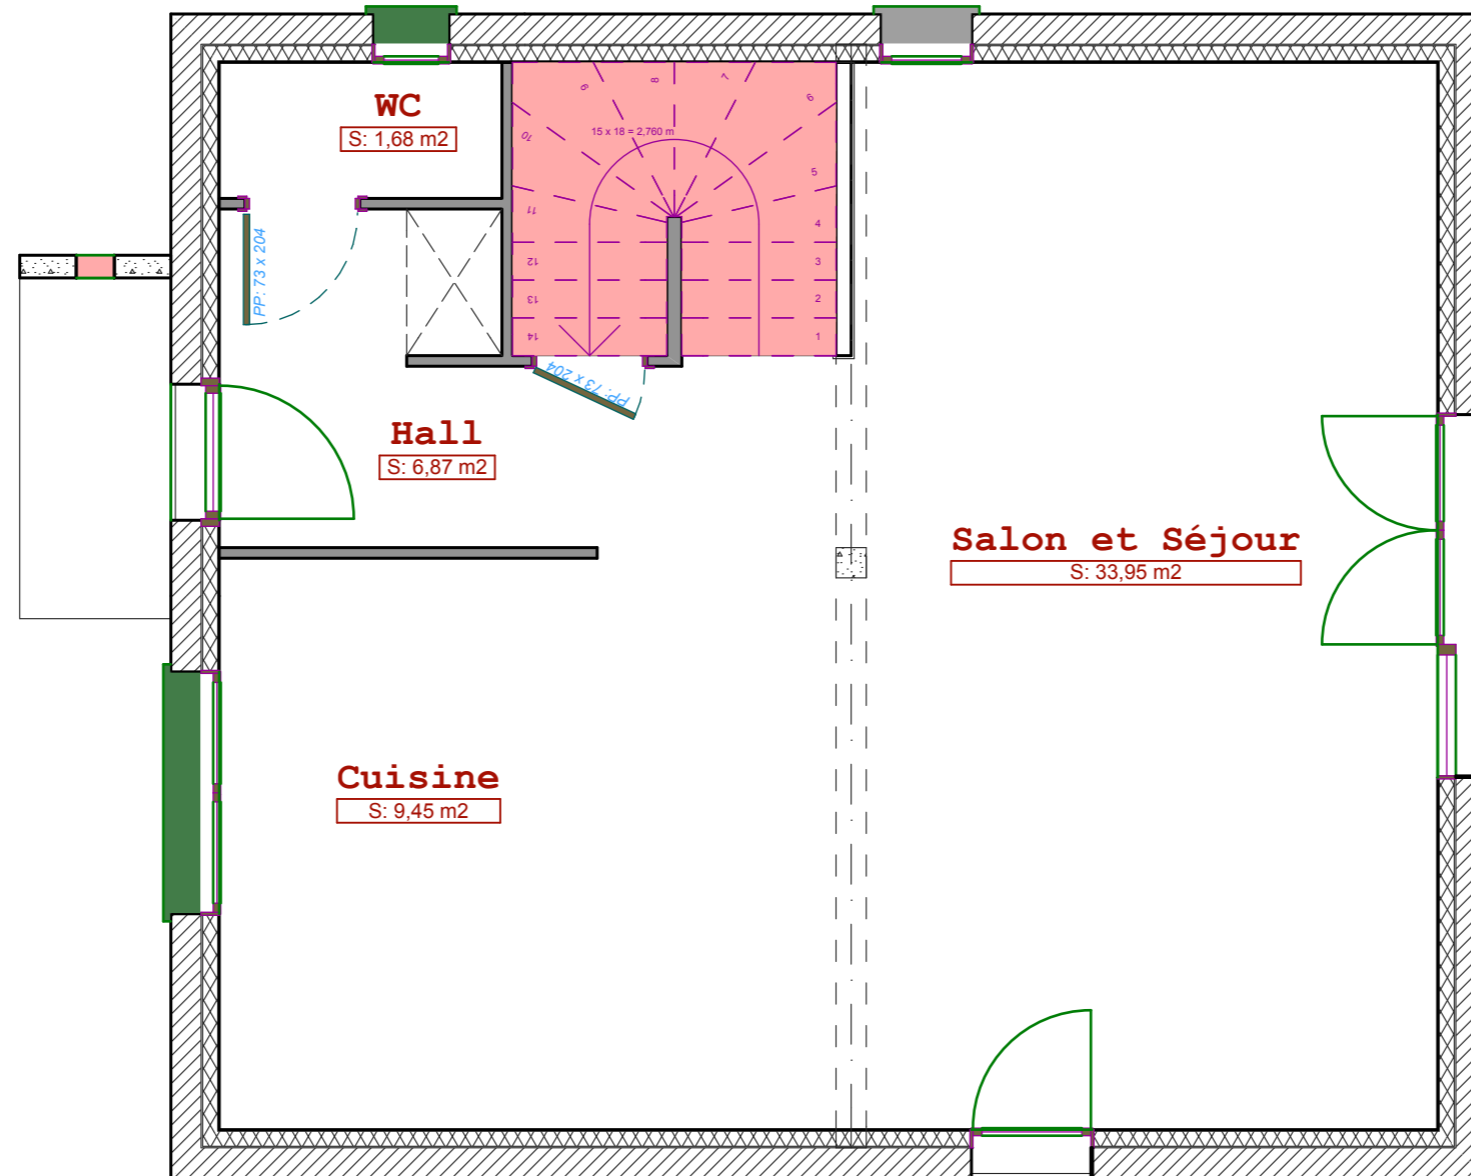

Surface au sol=51,95m²
Surface habitable=51,95m²

**MODELE TYPE
LUCINE**

Rez de chaussée

1:50

30/04/2014