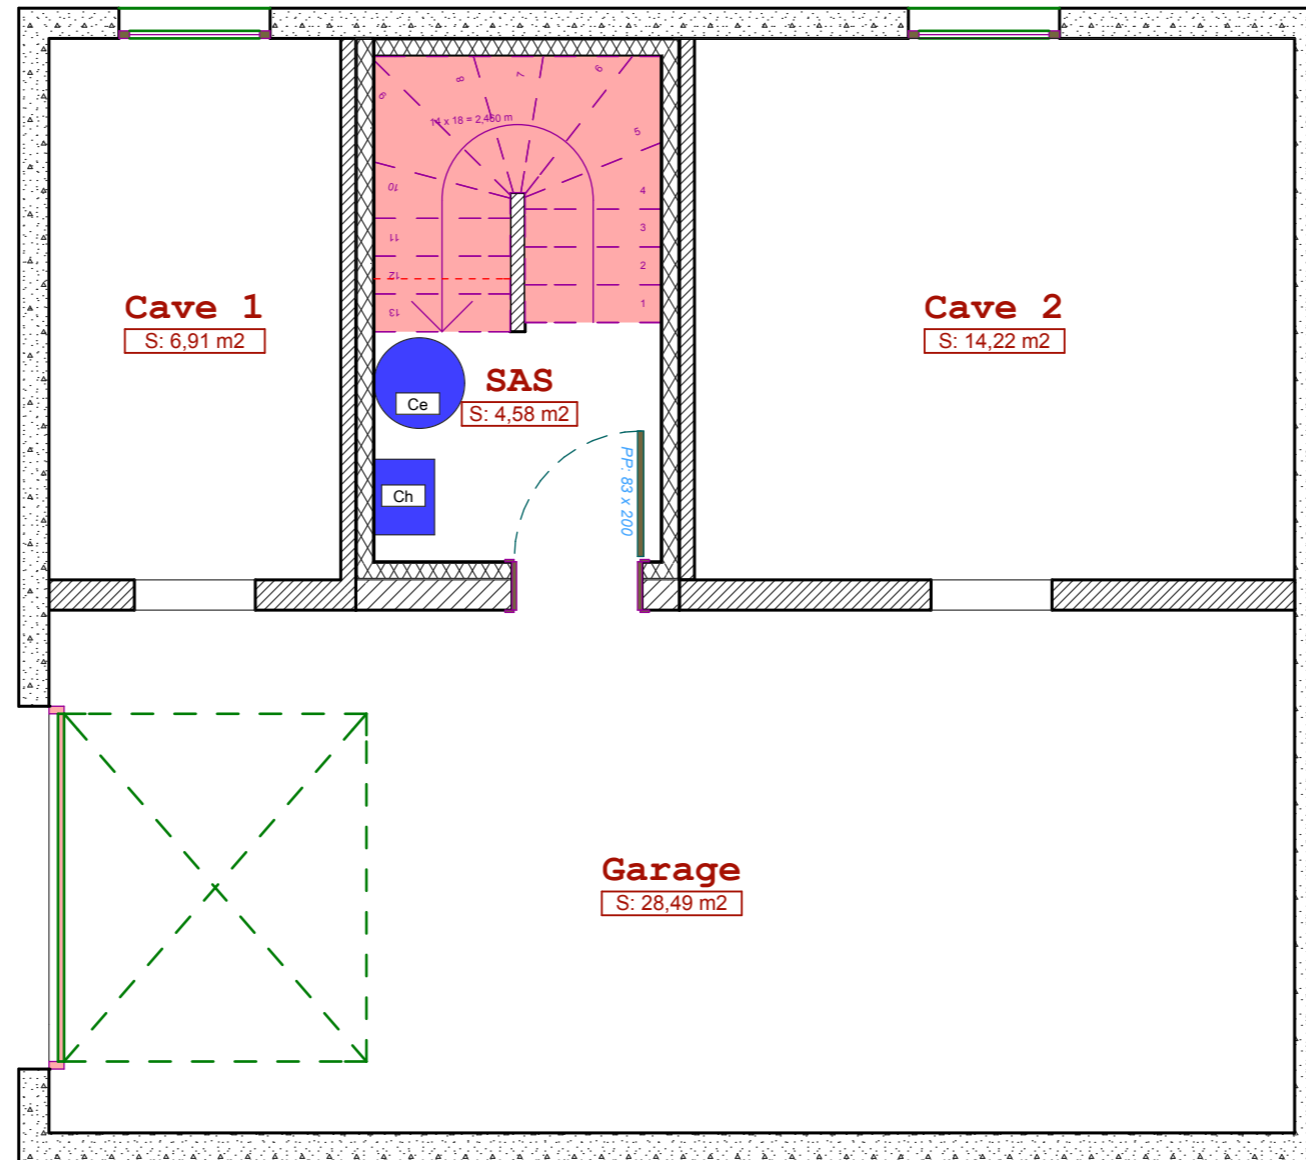

Surface au sol: 4.58m²
Surface habitable: 3.11m²

MODELE TYPE LUCINE		Sous sol	
		1:50	30/04/2014